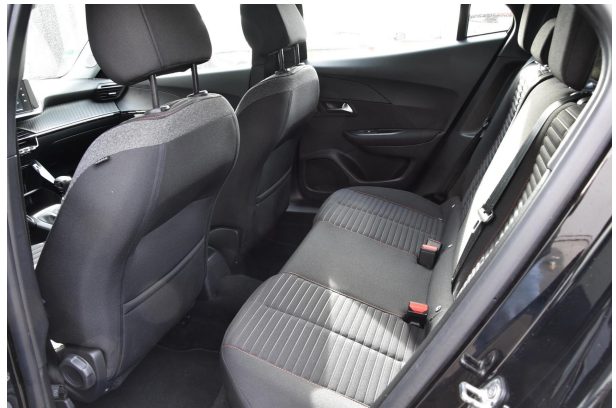

Reviews voor JOUW AUTOBEDRIJF B.V.

Totaal score	9,5
Totaal aantal beoordelingen	162
Beveelt ons aan	100%
Aantal keer bekeken	3.941